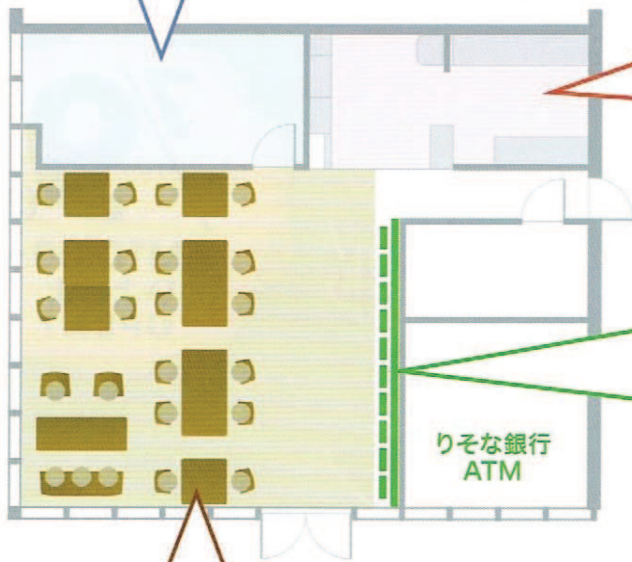

チャレンジキッチンで、カフェをやってみませんか？

将来カフェを開業したい方、お料理が得意な奥様チームなど、週1回でも、単発でも、連続でも、不定期でも、**日替わり店主となりチャレンジできるキッチンです♪**

チャレンジキッチンは、基本的な調理設備を備え、飲食店営業許可、菓子製造業許可も取得済です。

- 設備：IHコンロ(2口)、給湯器、2層シンク、冷凍冷蔵庫、調理台、放冷台、製氷機、電子オープンレンジ、IHジャー炊飯器など

※飲食店として利用する場合は、20歳以上かつ調理師または食品衛生責任者等の食品衛生にかかわる資格を保有している方が責任者として利用されることが条件です。
※使用される食品・食器類・調理器具等は全てお持ち下さい。

りそな銀行
ATM

小さなMYショップスペース | 作品を展示できるギャラリー マルシェBOX | カフェギャラリー

ハンドメイド雑貨やアート作品、オリジナル小物を展示・販売する、マルシェBOXやギャラリースペースを使って、小さなMyショップしませんか？

- マルシェBOX
  1枠のサイズ(概ね)
  高さ29cm×幅40cm×奥行33cm
  ※最大30枠限定
- カフェギャラリー
  スペース
  高さ150cm×幅300cm

※展示品などを販売される場合、利用料のほか、別途手数料が必要です。