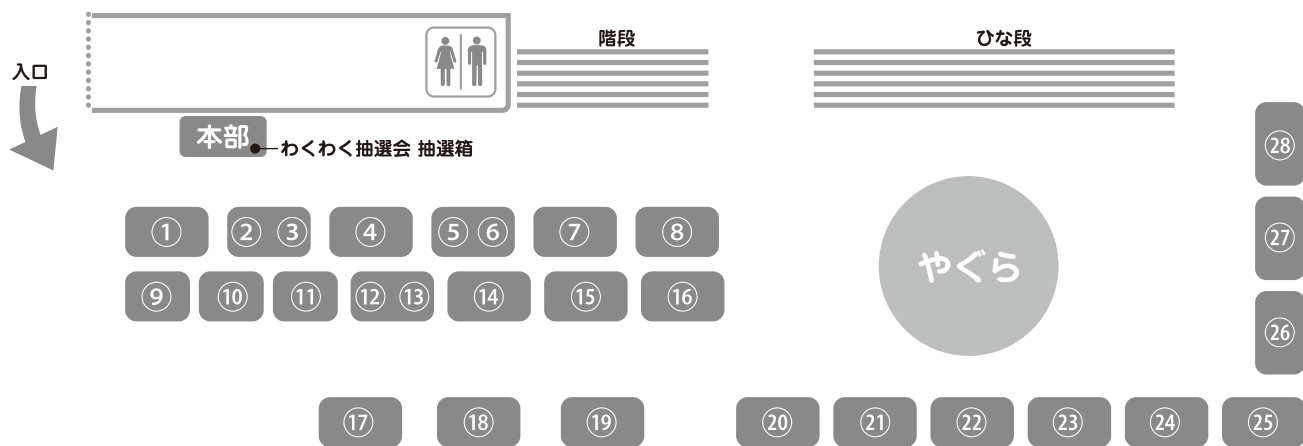

たのしめ 地元!

彩都夏まつり2012

彩都夏まつりのテーマは「たのしめ 地元!」。
地元に関わる人たちで創る、地元のためのお祭り、
たっぷりと「地元 彩都」を楽しんでください!!

●まつりやぐら スケジュール●

- 17:30 開場
- 18:00 オープニング(演奏 ヤマハミュージックセンター彩都)
- 18:05 吹奏楽演奏(早稲田摂陵高等学校 ウィンドバンド)
- 18:25 バトン演技(茨木市バトントワリング協会)
- 18:45 第1回 わくわく抽選会
- 19:10 よさこい踊り(大阪大学お祭りダンスサークル"祭楽人")
  まだに
- 19:30 盆踊り
  (踊れ・どれ・ドラ・ドラえもん音頭、浪花いろは節、
  河内音頭、ハワイ音頭など)
  みなさんも是非参加してください!
  すぐに踊れるようになりますよ!
  ●盆踊りに参加する小学生のみなさんは
  手ぬぐいを持参してください。
- 20:40 第2回 わくわく抽選会
- 21:00 フィナーレ
  時間が多少ずれる場合があります。ご了承ください。