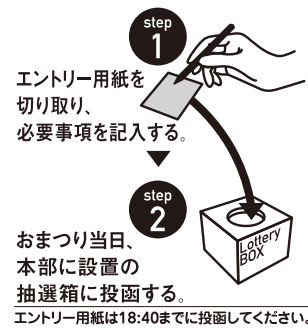

わくわく抽選会に参加しよう!

応募用紙は18:40までに
本部に設置の抽選箱に投函してください。

2012年の彩都夏まつりでは、「わくわく抽選会」を実施します。
このプログラムに付いているエントリー用紙を切り取り、必要事項をご記入の上、おまつり当日に本部に設置の抽選箱に投函してください。

注意
当選者発表時に会場にいらっしゃらない場合、当選権がなくなる場合があります。

- わくわく抽選会は余儀なく中止される場合があります。予めご了承ください。
- 賞品は予告なく変更される場合があります。予めご了承ください。
- 当選された方は、〇〇丁目(マンション名)とお名前を会場にてアナウンスいたします。ご了承ください。
- 応募の際にご記入いただく個人情報を、2012彩都夏まつりに関わりのない第三者に開示・提供することはありません。

2012 わくわく抽選会

特賞 お掃除ロボット ルンバ

1等 防水テレビ ビエラ

※ その他にステキな賞品盛りだくさん!
みなさんの参加をお待ちしています!

きりとり線.....

1世帯につき1枚の配付となります。

わくわく抽選会 エントリー用紙

当選された方は、〇〇丁目(マンション名)とお名前を会場にてアナウンスいたします。