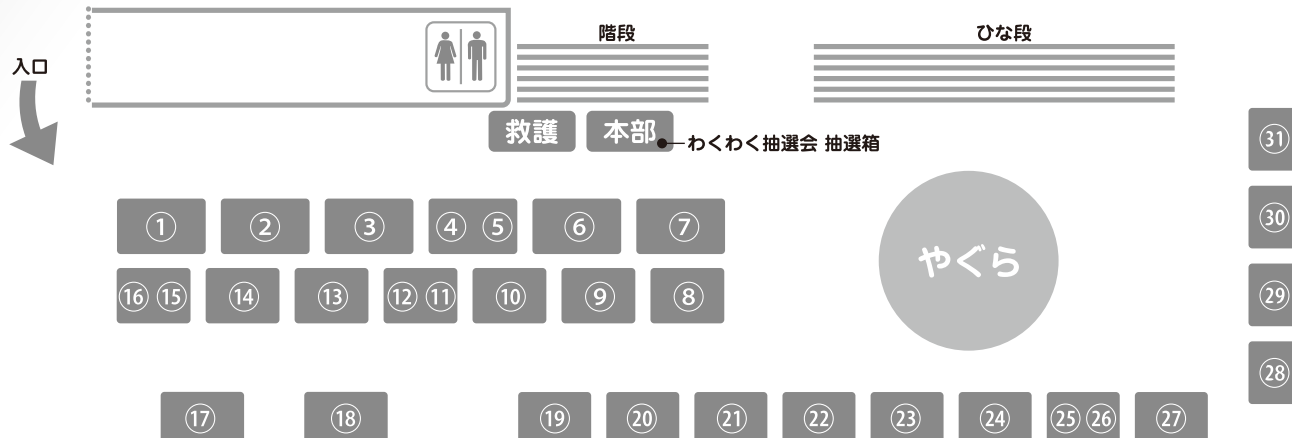

3日(土)が雨天の場合は4日(日)に開催

第10回

たのしめ 地元!

彩都夏まつり 2013

彩都夏まつりのテーマは「たのしめ 地元!」。地元に関わる人たちが創る、地元のためのお祭り、たっぷり「地元 彩都」を楽しんでください!!

●まつりやぐら スケジュール●

- 17:30 開場
- 18:00 オープニング和太鼓 (粟生和太鼓クラブ)
- 18:10 ダンスパフォーマンス
(ダンスファクトリーナックス)
(MASUMI DANCE SCHOOL彩都西教室)
- 18:25 バトン演技 (茨木市バトントワリング協会)
- 18:40 第1回わくわく抽選会
「わくわく抽選会」エントリー用紙は18:35までに
本部に設置の抽選箱に投函してください。
- 19:05 ゴスペル (Momms' Sunny Singers)
- 19:15 音楽演奏 (ヤマハミュージックセンター彩都)
- 19:25 よさこい踊り (大阪大学お祭りダンスサークル "祭楽人") まだに
- 19:45 盆踊り
みなさんも是非参加してください!
すぐに踊れるようになりますよ!
- 20:40 第2回わくわく抽選会
「わくわく抽選会」エントリー用紙は18:35までに
本部に設置の抽選箱に投函してください。
- 21:00 フィナーレ 時間が多少ずれる場合があります。ご了承ください。