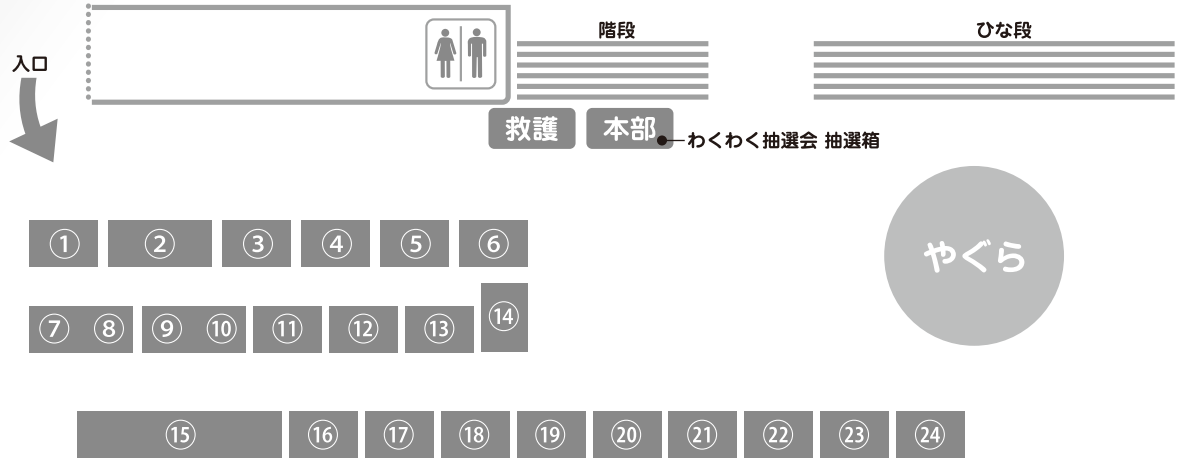

第12回

たのしめ 地元!

彩都夏まつり 2015

彩都夏まつりのテーマは「たのしめ 地元!」。地元に関わる人たちで創る、地元のためのお祭り、たっぷり「地元 彩都」を楽しんでください!!

●まつりやぐら スケジュール●

- 17:30 祭り太鼓と「いばらき童子」による
  ウエルカムセッション
- 18:00 吹奏楽演奏
  早稲田摂陵高等学校ウィンドバンド
- 18:15 バトン演技
  茨木市バトントワリング協会
- 18:30 第1回わくわく抽選会
  「わくわく抽選会」エントリー用紙は18:25までに
  本部に設置の抽選箱に投函してください。
- 18:55 音楽演奏 ヤマハミュージックセンター彩都
- 19:10 ダンスパフォーマンス
  マスミダンスサークル
- 19:25 ダンスパフォーマンス
  DANCE-FACTORY NACKS
- 19:40 盆踊り
  みなさんも是非参加してください!
  すぐに踊れるようになりますよ!
- 20:40 第2回わくわく抽選会
  「わくわく抽選会」エントリー用紙は20:30までに
  本部に設置の抽選箱に投函してください。
- 21:00 フィナーレ 時間が多少ずれる場合があります。ご了承ください。