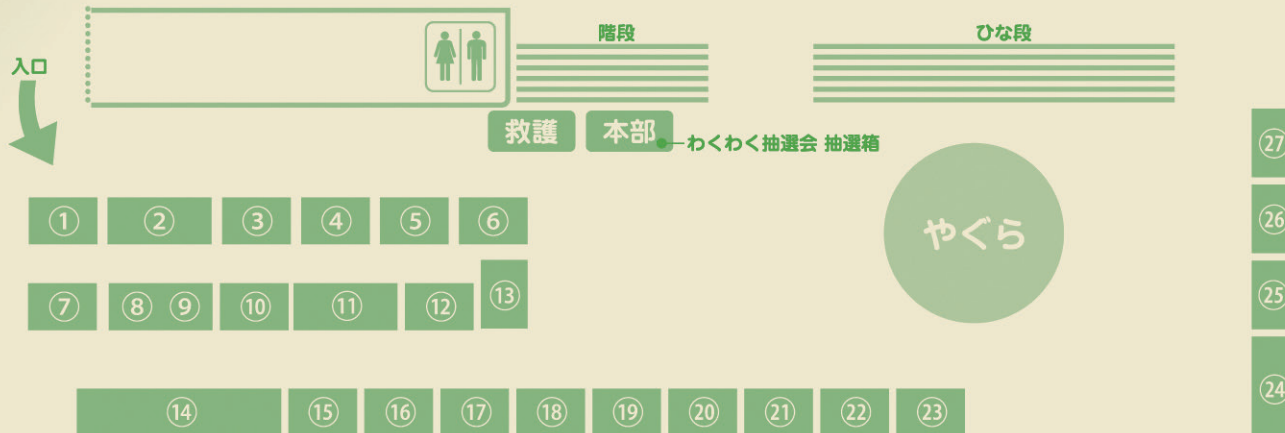

会場案内と各団体の出店紹介