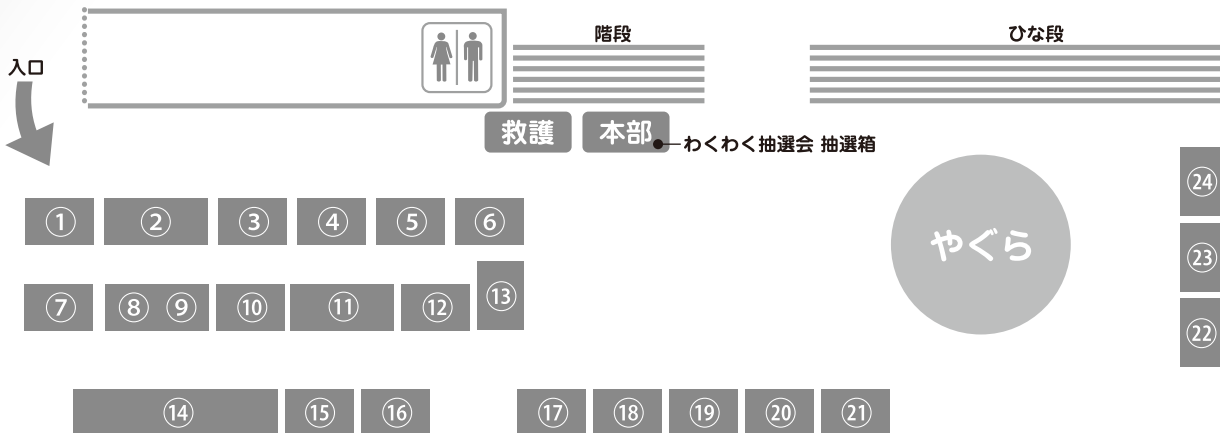

会場案内と各団体の出店紹介