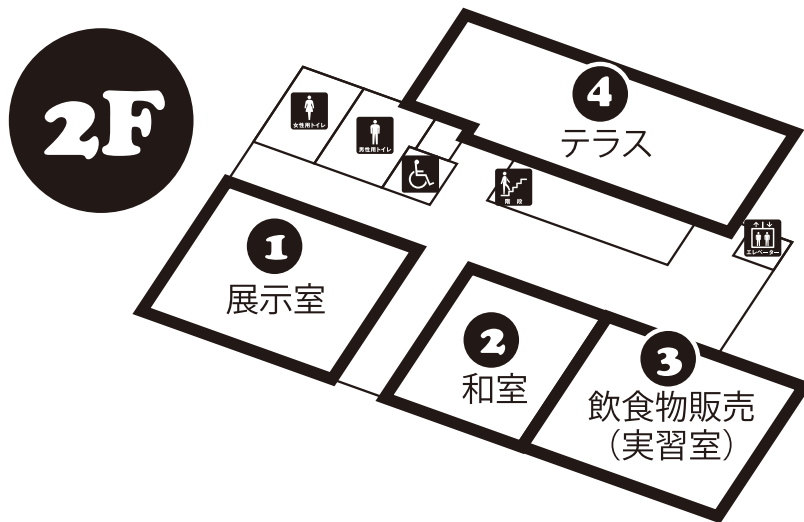

# SNCC通信 Vol. 10

Saito Nishi Community Center News Letter  
彩都西コミュニティセンター ニュースレター

2017年(平成29年)10月22日発行

発行・編集 彩都西コミュニティセンター管理運営委員会 事業部会

### 2 体験の部(和室)

- 茶華道体験  
●彩都伝統文化子ども教室