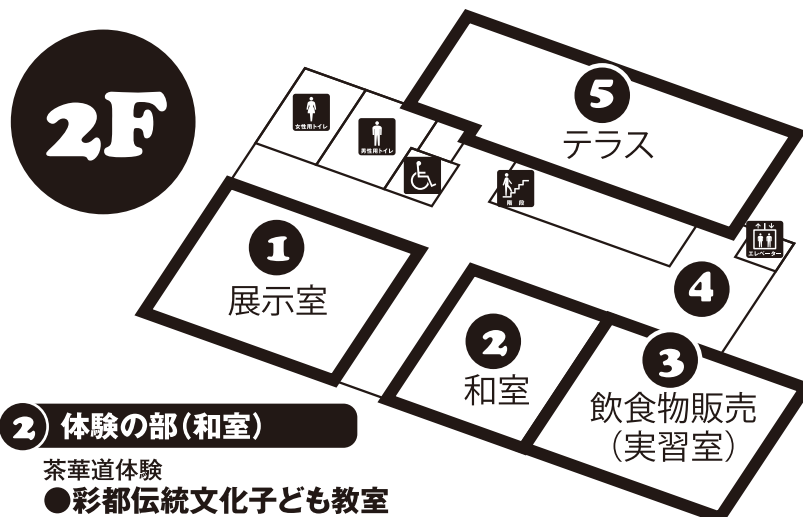

SNCC通信 Vol. 11

Saito Nishi Community Center News Letter
彩都西コミュニティセンター ニュースレター

2018年(平成30年)10月13日発行

発行・編集 彩都西コミュニティセンター管理運営委員会 事業部会

10月28日(日) コミセンまつり開催します。

●9:50(開場)~15:00(予定) ●彩都西コミュニティセンターにて

来る10月28日(日)、彩都西コミュニティセンターにて「2018 コミセンまつり」を開催いたします。
公益的組織団体の活動内容展示をはじめ、サークルの活動内容展示、サークルの発表や茶華道の体験、クラシック音楽演奏、マジシャンによる楽しいマジック、立命館大学 出前チンドン屋さんが登場します!
今年は「ハロウィンスペシャル」として射的とフェイスペインティングを行います。
おいしい食べものやソフトドリンクやお酒の販売も予定しています。
秋の日曜日、彩都西コミュニティセンターにぜひお集まりください!

1 展示の部(展示室)

- 公益的組織団体展示
- 彩都西地区自主防災会
 - 彩都西地区福祉委員会
 - 彩都西地区民生委員・児童委員会
 - ホウカゴクラブ さいとにし

- サークル等団体展示
- プチサークル こそみ(ベルマーク活動)
 - 彩都シニア倶楽部「き・ら・り」俳句同好会「もちつつじ」
 - 彩都彩遊会
 - 彩都シニア倶楽部「き・ら・り」写真クラブ「写楽」

2 体験の部(和室)

- 茶華道体験
- 彩都伝統文化子ども教室

3 飲食物販売(実習室)

- ビール、ワイン、お弁当、サンドイッチ、お菓子など販売
- フェイスペインティング

5 遊びコーナー

- 射的

5 憩いのテラス(2Fテラス)

- ゆったりとくつろげるスペースです。飲食OKです!

1F

多目的室でクラシック音楽コンサートをはじめ、ジュン・ヘランさんによるマジックショー、大野ギター音楽院によるギター演奏、立命館大学 出前チンドン屋さんのパフォーマンス、ダンススクール ベイシスによるダンス発表を予定しています。